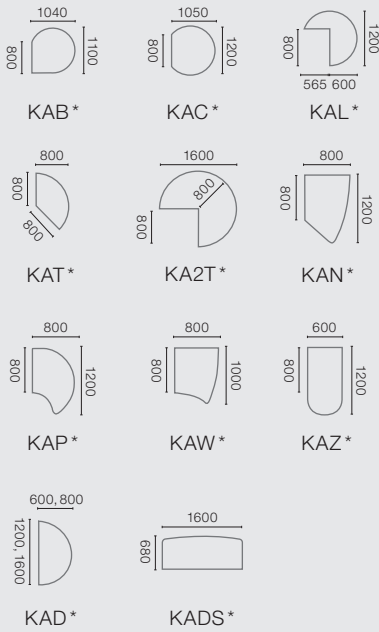

Systemübersicht.

Repräsentativ kombiniert.

alle Angaben in mm

Schreibtische

Konferenzansätze

Verbindungselemente

Teiltrapezelemente

* in Links- oder Rechtsausführung lieferbar

** Ausführung auch mittig geteilt lieferbar

Besprechungstische

Tische für Konferenzräume

Gerätetisch

Zwischenplatte

(Zwischenplatte inkl. Plattenträgerahmen für Tischverkettungen)

Unsere Planungssoftware **PlanASS** bietet Ihnen vielfältige Möglichkeiten, Ihre Raumsituation optimal auszugestalten. Fordern Sie die Software-CD einfach bei uns an!
www.assmann.de/fachhaendler/ofml-daten