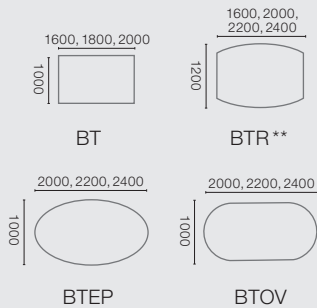

Systemübersicht.

Repräsentativ kombiniert.

alle Angaben in mm

Schreibtische

Konferenzansätze

Verbindungselemente

Teiltrapezelemente

* in Links- oder Rechtsausführung lieferbar

** Ausführung auch mittig geteilt lieferbar

Besprechungstische

Tische für Konferenzräume

Gerätetisch

Zwischenplatte

(Zwischenplatte inkl. Plattenträgerahmen für Tischverkettungen)

Unsere Planungssoftware **PlanASS** bietet Ihnen vielfältige Möglichkeiten, Ihre Raumsituation optimal auszugestalten. Fordern Sie die Software-CD einfach bei uns an!
www.assmann.de/fachhaendler/ofml-daten

Konstruktionstechnische Änderungen, die dem Fortschritt dienen, behalten wir uns vor. Alle Angaben sind Zirkumaße.