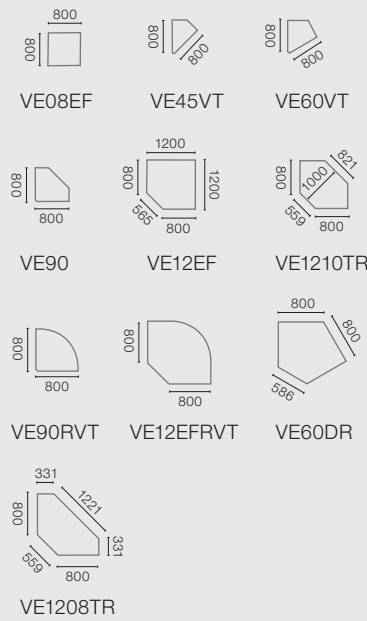

Systemübersicht.

Repräsentativ kombiniert.

alle Angaben in mm

Schreibtische

Konferenzansätze

Verbindungselemente

Teiltrapezelemente

* in Links- oder Rechtsausführung lieferbar

** Ausführung auch mittig geteilt lieferbar

Besprechungstische

Tische für Konferenzräume

Gerätetisch

Zwischenplatte

(Zwischenplatte inkl. Plattenträgerahmen für Tischverkettungen)

Unsere Planungssoftware **PlanASS** bietet Ihnen vielfältige Möglichkeiten, Ihre Raumsituation optimal auszugestalten. Fordern Sie die Software-CD einfach bei uns an!
www.assmann.de/fachhaendler/ofml-daten