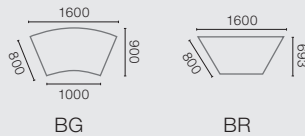

Systemübersicht.

Repräsentativ kombiniert.

alle Angaben in mm

Schreibtische

Konferenzansätze

Verbindungselemente

Teiltrapezelemente

* in Links- oder Rechtsausführung lieferbar

** Ausführung auch mittig geteilt lieferbar

Besprechungstische

Tische für Konferenzräume

Gerätetisch

Zwischenplatte

(Zwischenplatte inkl. Plattenträgerahmen für Tischverkettungen)

Unsere Planungssoftware **PlanASS** bietet Ihnen vielfältige Möglichkeiten, Ihre Raumsituation optimal auszugestalten. Fordern Sie die Software-CD einfach bei uns an!
www.assmann.de/fachhaendler/ofml-daten