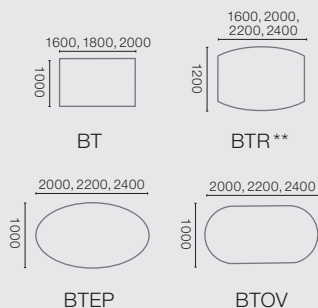

Systemübersicht.

Repräsentativ kombiniert.

alle Angaben in mm

Schreibtische

Konferenzansätze

Verbindungselemente

Teiltrapezelemente

* in Links- oder Rechtsausführung lieferbar

** Ausführung auch mittig geteilt lieferbar

Besprechungstische

Tische für Konferenzräume

Gerätetisch

Zwischenplatte

(Zwischenplatte inkl. Plattenträgerahmen für Tischverkettungen)

Unsere Planungssoftware **PlanASS** bietet Ihnen vielfältige Möglichkeiten, Ihre Raumsituation optimal auszugestalten. Fordern Sie die Software-CD einfach bei uns an!
www.assmann.de/fachhaendler/ofml-daten

Konstruktionstechnische Änderungen, die dem Fortschritt dienen, behalten wir uns vor. Alle Angaben sind Zirkumaße.