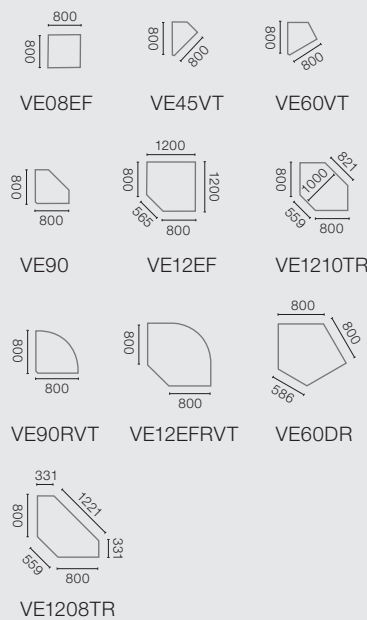

Systemübersicht.

Repräsentativ kombiniert.

alle Angaben in mm

Schreibtische

Konferenzansätze

Verbindungselemente

Teiltrapezelemente

* in Links- oder Rechtsausführung lieferbar

** Ausführung auch mittig geteilt lieferbar

Besprechungstische

Tische für Konferenzräume

Gerätetisch

Zwischenplatte

(Zwischenplatte inkl. Plattenträgerahmen für Tischverkettungen)

Unsere Planungssoftware **PlanASS** bietet Ihnen vielfältige Möglichkeiten, Ihre Raumsituation optimal auszugestalten. Fordern Sie die Software-CD einfach bei uns an!
www.assmann.de/fachhaendler/ofml-daten