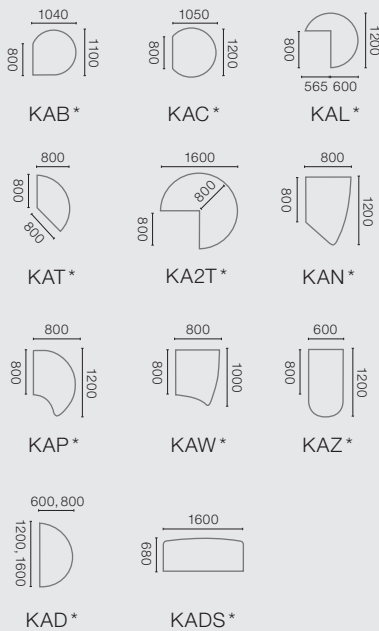

Systemübersicht.

Repräsentativ kombiniert.

alle Angaben in mm

Schreibtische

Konferenzansätze

Verbindungselemente

Teiltrapezelemente

* in Links- oder Rechtsausführung lieferbar

** Ausführung auch mittig geteilt lieferbar

Besprechungstische

Tische für Konferenzräume

Gerätetisch

Zwischenplatte

(Zwischenplatte inkl. Plattenträgerahmen für Tischverkettungen)

Unsere Planungssoftware **PlanASS** bietet Ihnen vielfältige Möglichkeiten, Ihre Raumsituation optimal auszugestalten. Fordern Sie die Software-CD einfach bei uns an!
www.assmann.de/fachhaendler/ofml-daten