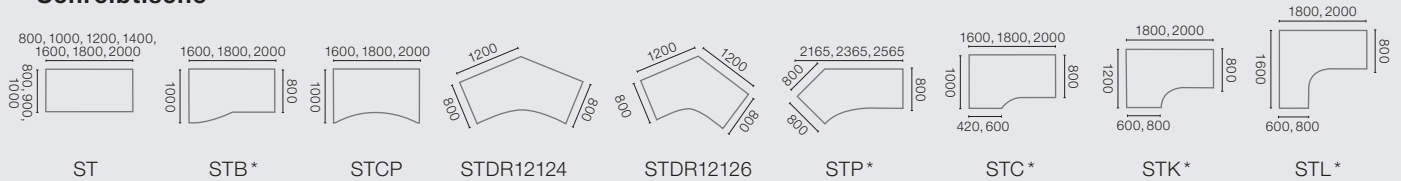

Systemübersicht.

Repräsentativ kombiniert.

alle Angaben in mm

Schreibtische

Konferenzansätze

Verbindungselemente

Teiltrapezelemente

* in Links- oder Rechtsausführung lieferbar

** Ausführung auch mittig geteilt lieferbar

Besprechungstische

Tische für Konferenzräume

Gerätetisch

Zwischenplatte

(Zwischenplatte inkl. Plattenträgerahmen für Tischverkettungen)

Unsere Planungssoftware **PlanASS** bietet Ihnen vielfältige Möglichkeiten, Ihre Raumsituation optimal auszugestalten. Fordern Sie die Software-CD einfach bei uns an!
www.assmann.de/fachhaendler/ofml-daten

Konstruktionstechnische Änderungen, die dem Fortschritt dienen, behalten wir uns vor. Alle Angaben sind Zirkumaße.