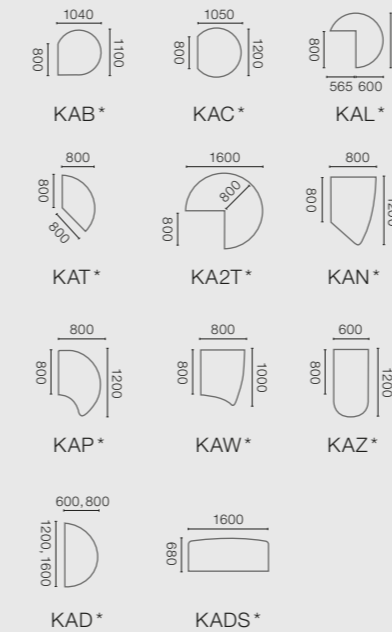

Stehansatz

Reling mit Organisations-  
elementen

Auftischwand  
(auch mit Orga-Reling lieferbar)

Hintertischwand  
(auch mit Orga-Reling lieferbar)

Vertikale Kabelspirale

Horizontaler Kabelkanal  
zu beiden Seiten abklappbar

Rundrohrvariante (AR) Kunststoff  
Quadratrohrvariante (AQ) Kunststoff  
Rundrohrvariante (AR) Rohr in Rohr  
Quadratrohrvariante (AQ) Rohr in Rohr

**Höhenverstellung:**

Kunststoff:  
680–820 mm

Rohr in Rohr:  
620–860 mm

**Schreibtische**

**Konferenzansätze**

**Verbindungselemente**

**Teiltrapezelemente**

\* in Links- oder Rechts-  
ausführung lieferbar

\*\* Ausführung auch  
mittig geteilt lieferbar

**Besprechungstische**

**Tische für Konferenzräume**