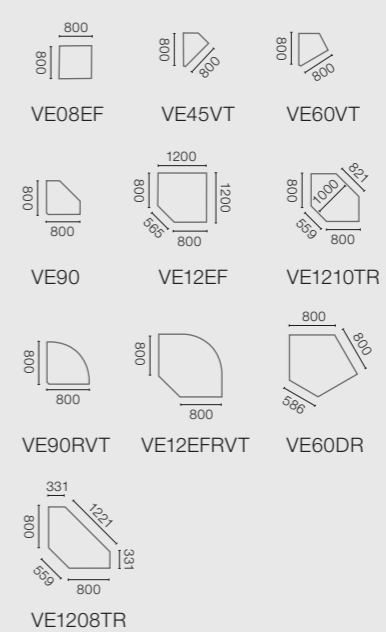

Rundrohrvariante (AR) Kunststoff  
Quadratrohrvariante (AQ) Kunststoff  
Rundrohrvariante (AR) Rohr in Rohr  
Quadratrohrvariante (AQ) Rohr in Rohr

**Höhenverstellung:**

Kunststoff:  
680–820 mm

Rohr in Rohr:  
620–860 mm

**Schreibtische**

**Konferenzansätze**

**Verbindungselemente**

**Teiltrapezelemente**

\* in Links- oder Rechts-  
ausführung lieferbar

\*\* Ausführung auch  
mittig geteilt lieferbar

**Besprechungstische**

**Tische für Konferenzräume**