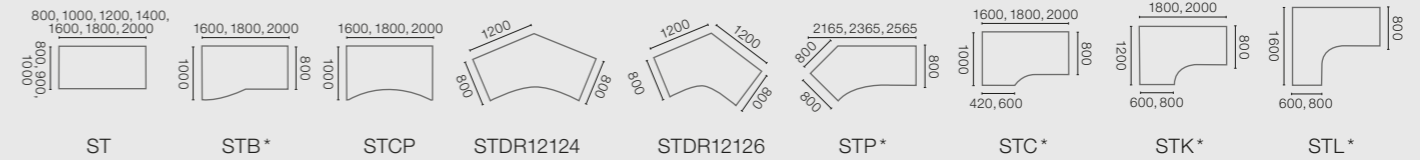

Schreibtische