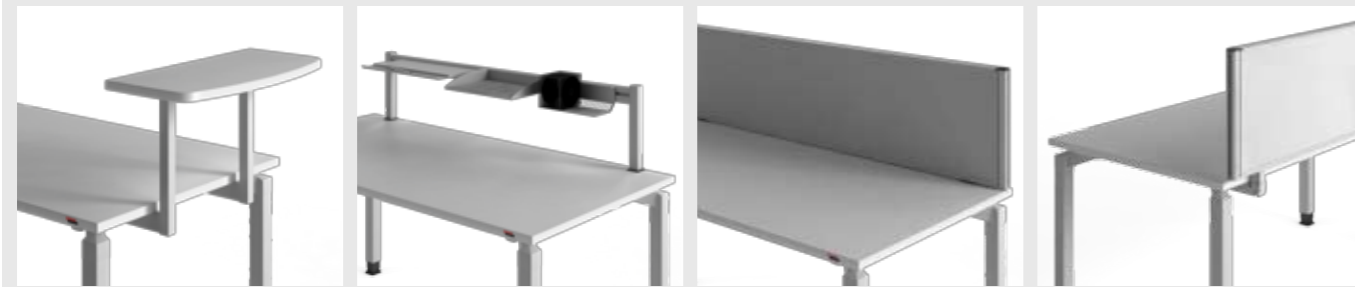

→ Plattentyp ST, Grauweiß  
Gestelltyp AR, Weißaluminium / Alu poliert  
Thekenfläche, Kirsche-Malaga-Dekor

alle Angaben in mm

Drucker-Halter

PC-Halter  
(auch mit Gurt lieferbar)

Knieraumblende  
(in satiniertem Sicherheitsglas,  
Holz oder Lochblechausführung  
erhältlich)

Stehansatz

Reling mit Organisations-  
elementen

Auftischwand  
(auch mit Orga-Reling lieferbar)

Hintertischwand  
(auch mit Orga-Reling lieferbar)

Vertikale Kabelspirale

Horizontaler Kabelkanal  
zu beiden Seiten abklappbar