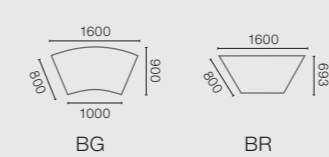

Tische für Konferenzräume