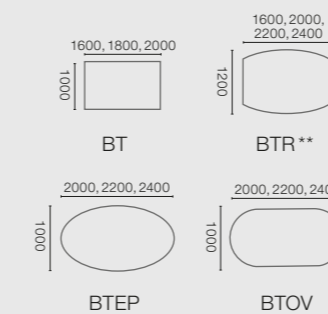

Rundrohrvariante (AR) Kunststoff  
Quadratrohrvariante (AQ) Kunststoff  
Rundrohrvariante (AR) Rohr in Rohr  
Quadratrohrvariante (AQ) Rohr in Rohr

**Höhenverstellung:**

Kunststoff:  
680–820 mm

Rohr in Rohr:  
620–860 mm

**Schreibtische**

**Konferenzansätze**

**Verbindungselemente**

**Teiltrapezelemente**

\* in Links- oder Rechts-  
ausführung lieferbar

\*\* Ausführung auch  
mittig geteilt lieferbar

**Besprechungstische**

**Tische für Konferenzräume**