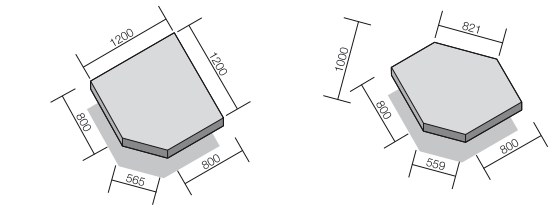

Verbindungselemente

Teiltrapezelemente