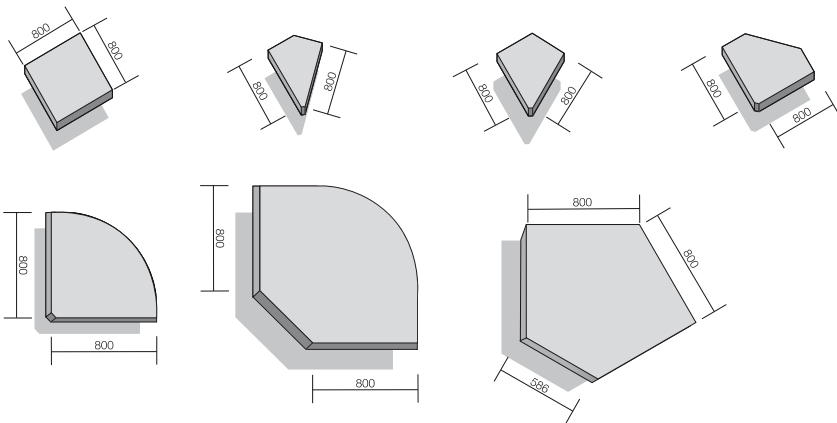

Verbindungselemente

Teiltrapezelemente