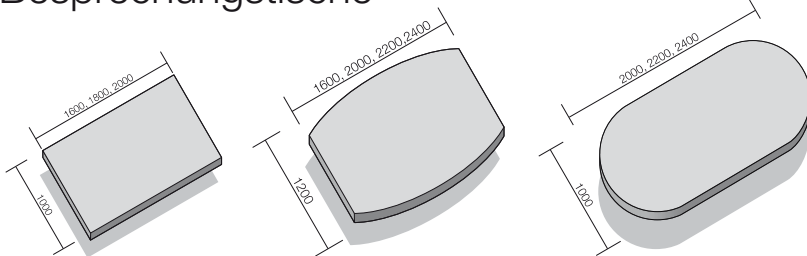

Besprechungstische