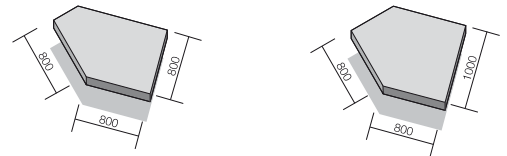

Verbindungselemente

Teiltrapezelemente

Besprechungstische

Tische für Konferenzräume

Bistro-Tisch

Gerätetisch

Qualität, auf die Sie zählen können.

Überzeugende Merkmale, die für das ASSMANN Kernvertriebsprogramm gelten:

- Ein hohes Maß an Produktqualität – bis ins Detail
- Die Fertigung erfolgt in Deutschland
- Exklusiver, europaweiter Vertrieb der Marke ASSMANN BÜROMÖBEL über erfahrene Fachhandelspartner
- Anerkannt exzellentes Preis-Leistungs-Verhältnis
- Zeitlos im Design, intelligent in den Ausstattungsdetails
- Variationsreich in Farb- und Formgebung
- Zertifiziert nach DIN EN ISO 9001, EN ISO 14001 und EU-Öko-Audit
- Ausgezeichnet mit dem Umweltzeichen „Der Blaue Engel“ – emissionsarme Produkte aus Holz und Holzwerkstoffen
- Mit dem GS-Zeichen zertifiziert