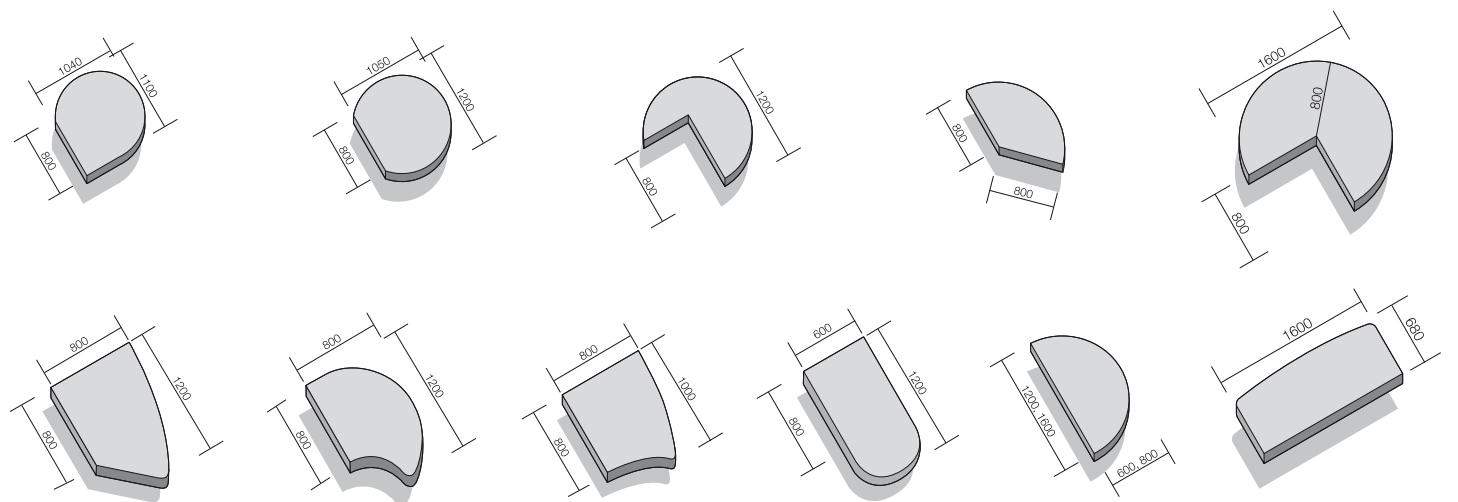

Schreibtische (auch als Steh-Sitz-Arbeitsplätze lieferbar)

Konferenzansätze

Technische Angaben	EsitASS Schreibtische
Bodennivellierung	0 - 15 mm
manuelle Höhenverstellung	680 - 820 mm, stufenlos, werkzeuggebunden, optional werkzeuglos (Federunterstützung optional)
elektromotorische Höhenverstellung	stufenlos 680 - 1330 mm für Steh-Sitz-Tische
abklappbarer, horizontaler Kabelkanal	optional lieferbar; für umfangreiche Elektrifizierung auch zwei Kabelkanäle möglich (in diesem Fall sowohl von der Nutzer- wie Rückseite bedienbar)
vertikaler Kabelkanal	serienmäßig im Tischseitenteil
Tischerweiterung (Verkettung)	mit einer Vielzahl von Ansatzelementen möglich, auch mit Steh-Sitz-Tischen
Zusatzausstattung (optional lieferbar)	PC-Halter, Drucker-Halter, Knieraumblende, Steh-Tableau (2 Plattengrößen), Ordneraufsatz, Plattenansatz, Elektrifizierung