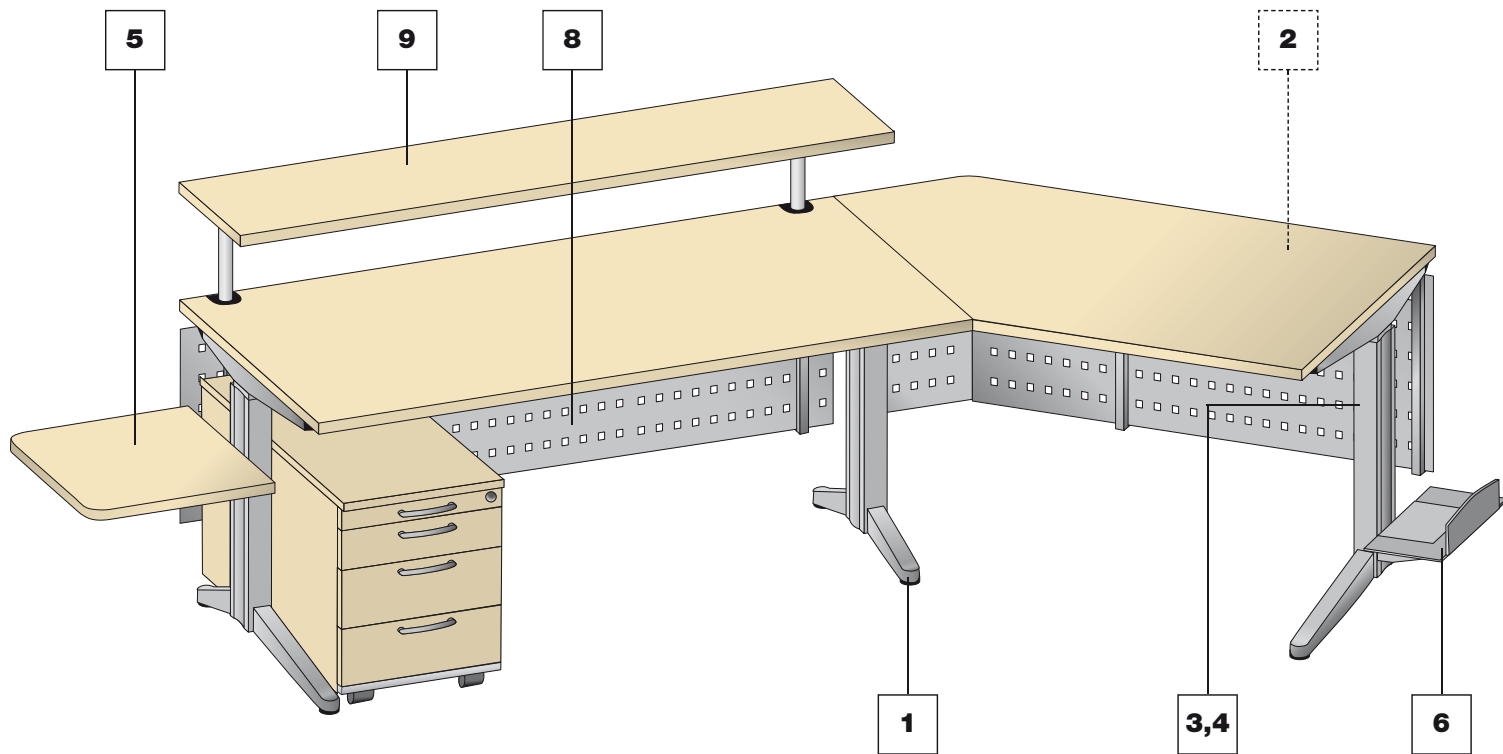

Individuell geplant, systematisch ausgestattet.

Was bei einer Büroausstattung zählt, sind Funktionalität und Qualität. Als einer der erfahrensten Büromöbelhersteller bietet ASSMANN eine bewährte und ideenreiche Auswahl an Funktionskomponenten. Dabei steht die Ergonomie immer ganz vorn.

Das Premium-Programm **EsitASS** überzeugt durch zahlreiche leistungsfähige Merkmale wie z. B. die stufenlose und optional werkzeuglose Höhenverstellung. Die vielen sorgfältig durchdachten Details zeigen, dass ASSMANN weiß, worauf es ankommt. Denn oft sind es die Kleinigkeiten, die das (Arbeits-)Leben leichter machen. Gute Planung mit System schafft einfach bessere Lösungen.

1 Mit dem cleveren Dreh: Die Bodennivellierung erlaubt das problemlose Ausgleichen von Bodenunebenheiten.

2 Adieu, Kabelsalat: Der aufklappbare horizontale Kabelkanal ist jetzt noch schneller und komfortabler über die optionale Schiebeplatte zugänglich.

3 Zum Fußboden werden die Kabel nahezu unsichtbar am rückwärtigen Fußgestell geführt. Die eingebaute Zugentlastung gewährleistet, dass die Bürotechnik sicher auf dem Schreibtisch steht.

4 Immer auf der Höhe: Bequem zugänglich und dank des optionalen Schnellverschlusses einfach zu bedienen ist die werkzeuglose Höhenanpassung von 680 bis 820 mm.

5 Alles im Griff: Direkt am Schreibtisch platziert und in der Höhe individuell einstellbar, bietet der Druckerhalter bequemen Zugriff auf den Printer.

6 Sichere Sache: Der PC-Halter, in der Breiten- und Höheneinstellung regulierbar, garantiert den sicheren Stand der Hardware.

7 Das in zwei Plattengrößen lieferbare Stehtableau – ideal als Tischfläche für die kurze Besprechung im Stehen.