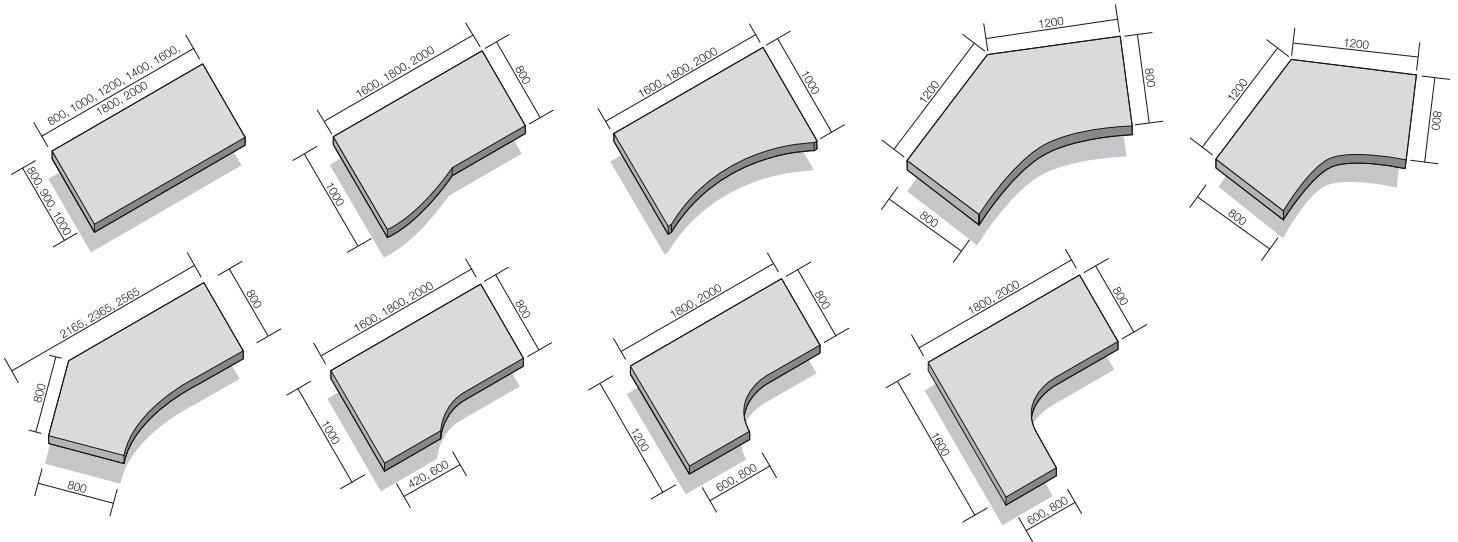

Schreibtische (auch als Steh-Sitz-Arbeitsplätze lieferbar)

Konferenzansätze

Technische Angaben	EsitASS Schreibtische
Bodennivellierung	0 - 15 mm
manuelle Höhenverstellung	680 - 820 mm, stufenlos, werkzeuggebunden, optional werkzeuglos (Federunterstützung optional)
elektromotorische Höhenverstellung	stufenlos 680 - 1330 mm für Steh-Sitz-Tische
abklappbarer, horizontaler Kabelkanal	optional lieferbar; für umfangreiche Elektrifizierung auch zwei Kabelkanäle möglich (in diesem Fall sowohl von der Nutzer- wie Rückseite bedienbar)
vertikaler Kabelkanal	serienmäßig im Tischseitenteil
Tischerweiterung (Verkettung)	mit einer Vielzahl von Ansatzelementen möglich, auch mit Steh-Sitz-Tischen
Zusatzausstattung (optional lieferbar)	PC-Halter, Drucker-Halter, Knieraumblende, Steh-Tableau (2 Plattengrößen), Ordneraufsatz, Plattenansatz, Elektrifizierung