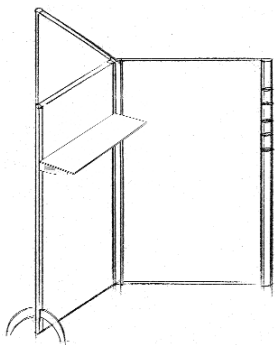

Stellwände und Zubehör

Die Komponenten auf einen Blick

Stellwände

Die Stellwände sind als Vollelemente in Melamin oder mit Stoffbezug erhältlich oder als Kombination aus 2 Elementen, wahlweise Melamin, ESG satiniert oder Stoff in verschiedenen Materialien und Farben. Durch die optionale Ausstattung mit einer Relling werden sie, dank des vielfältigen Zubehörs, zu wahren Organisationstalenten. (Relling nur bei Stellwänden mit Auslegerfüßen oder Tischanbindung möglich.)

Mit Stellfüßen

Mit Einfach- oder Doppelausleger

Höhe:	1157 mm	Breite:	800 mm	1400 mm
	1570 mm		1000 mm	1600 mm
	1800 mm		1200 mm	

Höhe:	1570 mm	Breite:	800 mm
	1800 mm		1000 mm
			1200 mm

Zubehör für Stellwände

Verbindungssäule

3 x 120 Grad

90/135/135 Grad

4 x 90 Grad

Ausleger

Kabelclips

Regal

Breite:	800 mm
	1000 mm
	1200 mm
Tiefe:	300 mm

PC-Halter und E-Box

ohne Abbildung

Organisations-Relingsystem

Rellingprofil auch zur Montage an Stellwand erhältlich.

Breite:	800 mm
	1000 mm
	1200 mm
	1400 mm
	1600 mm
	1800 mm

Zubehör für Relling

- 01) Lampenschirm COSY aus weißem Plycarbonat, Glühbirne 100 W 02) Lampe mit 3 flexiblen Gelenken mit 11 W Energiesparlampe, Reichweite des Lampenarms 900 mm
 03) Stiftköcher (B/H/T 80 x 120 x 70 mm) 04) Kopfhörerhalter 05) Photo- und Sichtmappenträger 06) Einblumenvase aus hitzebeständigem Pyrex-Glas 07) Handyhalter
 08) CD-Träger für CDs, Zip, Disketten (B/H/T 250 x 130 x 190 mm) 09) Büroschale mit Federmäppchen (B/H/T 450 x 40 x 250 mm)
 10) Telefonträger, ausziehbar (B/T 280 x 270 – 430 mm) 11) Halterung für Ordner, zwei abnehmbare und verstellbare Trennwände (B/H/T 270 x 250 x 200 mm)
 12) Trägerplatte mit zwei Querablagen 13) Querablage (B/H/T 340 x 250 x 75 mm)