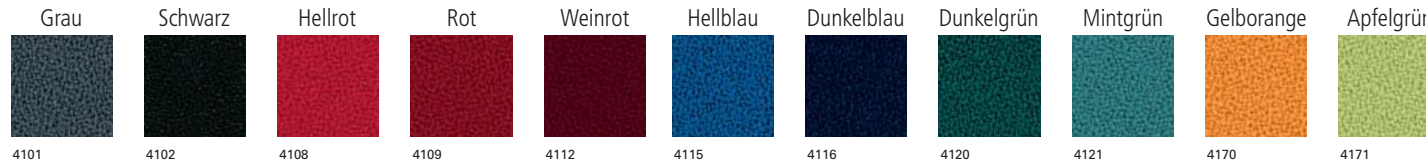

1

Citadel 100% Perfortex 320 g/lfm	Schwarz	Blau	Rot	Grün	Anthrazit	Rost				
	CI 01	CI 02	CI 03	CI 04	CI 11	CI 13				
Tec 100% Polyester 230 g/lfm <small>TEXTILES VERTRAUEN Schiedsgerichtliche Verfahren nach DIN-EN Standard 100</small>	Schwarz	Dunkelblau	Orange	Grau	Blau	Dunkelrot				
	TE 01	TE 02	TE 03	TE 11	TE 12	TE 13				
Nora 100% Polyester 300 g/lfm	Schwarz	Blau	Rot	Grün	Schwarz/Grau	Blau/Schwarz	Rot/Violett	Grün/Blau	Hellblau	Hellblau/Grün
	NO 01	NO 02	NO 03	NO 04	NO 11	NO 12	NO 13	NO 14	NO 22	NO 32
Garant 100% Polyacryl 570 g/lfm	Schwarz	Blau	Bordeaux	Hellblau	Grün	Anthrazit				
	201	222	223	232	234	241				

2

Duotec 98% Polyacryl 2% Lycra 535 g/lfm	Schwarz meliert	Blau	Rot	Grau	Blau	Grün gemustert	Schwarz	Blau gemustert	Schwarz gemustert	Hellgrau gemustert		
	6801 (9801)	6802 (9802)	6803 (9803)	6811 (9811)	6812	6814	6821	6822	6831	6841		
Lucia 100% Polyester 400 g/lfm	Schwarz	Dunkelgrau	Hellgrau	Rot	Eisblau	Apfelgrün	Dunkelrot	Hellrot	Grau/Blau	Bordeaux	Mittelblau	Dunkelgrün
	5800	5801	5802	5807	5808	5809	5815	5816	6015	6040	6062	6068
King 100% Trevira CS 360 g/lfm <small>TEXTILES VERTRAUEN Schiedsgerichtliche Verfahren nach DIN-EN Standard 100</small>	Schwarz	Blau	Rot	Grün	Beige	Anthrazit	Dunkelblau	Beige meliert	Grau			
	KI 01	KI 02	KI 03	KI 04	KI 05	KI 11	KI 12	KI 15	KI 21			
Globe 100% Polyester 675 g/lfm <small>TEXTILES VERTRAUEN Schiedsgerichtliche Verfahren nach DIN-EN Standard 100</small>	Schwarz	Dunkelblau	Rot	Braun	Weiss	Grau						
	GL 01	GL 02	GL 03	GL 05	GL 07	GL 11						

Genius
50% Polyamid
33% Schurwolle
10% Visil
7% Viskose
610 g/lfm

Stamskin Top
Geprägter Kunststoff
1100 g/lfm

Aquarius
100% Schurwolle
520 g/lfm

Palco
100% Trevira CS
430 g/lfm

Feel
79% Polyester
21% Baumwolle
410 g/lfm

6

Rind-Nappa- leder	Schwarz	Dunkelblau	Grau
	781	782	786

7

Leder- Exclusiv	Schwarz	Grau	Blau	Rot	Braun	Weiss	Orange
	1751	1771	1772	1773	1775	1777	1783

8

Leder Premium	Schwarz	Orange	Oliv	Braun	weitere Farben auf Anfrage . . .
	LP 01	LP 03	LP 04	LP 05	