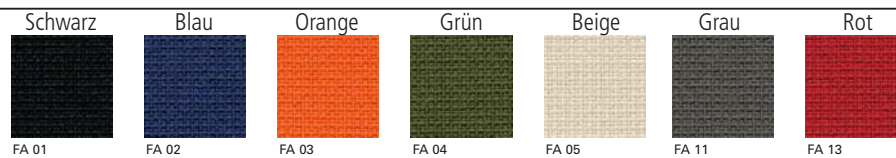

Kvadrat Cava
90% Schurwolle,
Kammgarn
10% Nylon
460 g/lfm

weitere Farben auf Anfrage . . .

Skai Tundra
88% PVC-Compound
12% Polyester
Baumwoll-Gewirke
900 g/lfm

3

Fame
95% Schurwolle
5% Polyamid
610 g/lfm

Kerala
100% Trevira CS
400 g/lfm

4

5

Kvadrat Tonica 100% Schurwolle 700 g/lfm	Schwarz	Anthrazit	weitere Farben auf Anfrage . . .				
	TO 01	TO 11					
Kvadrat Tinta 100% Schurwolle 620 g/lfm	Schwarz	Blau	Orange	Dunkelblau	weitere Farben auf Anfrage . . .		
	TI 01	TI 02	TI 03	TI 12			
Kvadrat Pro 100% Trevira CS 510 g/lfm	Schwarz	Blau	Rot	Grün	Beige	Anthrazit	weitere Farben auf Anfrage . . .
	PR 01	PR 02	PR 03	PR 04	PR 05	PR 11	
Kvadrat Bass 92% Schurwolle 8% Nylon 470 g/lfm	Schwarz	Blau	Orange	Anthrazit	Bordeaux	Hellgrün	weitere Farben auf Anfrage . . .
	BA 01	BA 02	BA 03	BA 11	BA 13	BA 14	
Filzauflagen 100% Polyester- Nadelvliesstoff 1400 g/m ² nur für Ritmo	Schwarz	Anthrazit	Hellgrau				
	FI 01	FI 11	FI 21				

6

Rind-Nappa- leder	Schwarz	Dunkelblau	Grau
	781	782	786

7

Leder- Exclusiv	Schwarz	Grau	Blau	Rot	Braun	Weiss	Orange
	1751	1771	1772	1773	1775	1777	1783

8

Leder Premium	Schwarz	Orange	Oliv	Braun	weitere Farben auf Anfrage . . .
	LP 01	LP 03	LP 04	LP 05	