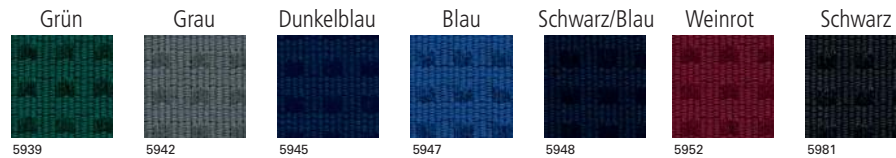

2

Duotec 98% Polyacryl 2% Lycra 535 g/lfm	Schwarz meliert	Blau	Rot	Grau	Blau	Grün gemustert	Schwarz	Blau gemustert	Schwarz gemustert	Hellgrau gemustert		
	6801 (9801)	6802 (9802)	6803 (9803)	6811 (9811)	6812	6814	6821	6822	6831	6841		
Lucia 100% Polyester 400 g/lfm	Schwarz	Dunkelgrau	Hellgrau	Rot	Eisblau	Apfelgrün	Dunkelrot	Hellrot	Grau/Blau	Bordeaux	Mittelblau	Dunkelgrün
	5800	5801	5802	5807	5808	5809	5815	5816	6015	6040	6062	6068
King 100% Trevira CS 360 g/lfm <small>TEXTILES VERTRAUEN Schiedsgerichtliche Verfahren nach DIN-EN Standard 100</small>	Schwarz	Blau	Rot	Grün	Beige	Anthrazit	Dunkelblau	Beige meliert	Grau			
	KI 01	KI 02	KI 03	KI 04	KI 05	KI 11	KI 12	KI 15	KI 21			
Globe 100% Polyester 675 g/lfm <small>TEXTILES VERTRAUEN Schiedsgerichtliche Verfahren nach DIN-EN Standard 100</small>	Schwarz	Dunkelblau	Rot	Braun	Weiss	Grau						
	GL 01	GL 02	GL 03	GL 05	GL 07	GL 11						

Genius
50% Polyamid
33% Schurwolle
10% Visil
7% Viskose
610 g/lfm

Stamskin Top
Geprägter Kunststoff
1100 g/lfm

Aquarius
100% Schurwolle
520 g/lfm

Palco
100% Trevira CS
430 g/lfm

Feel
79% Polyester
21% Baumwolle
410 g/lfm

6

Rind-Nappa- leder	Schwarz	Dunkelblau	Grau
	781	782	786

7

Leder- Exclusiv	Schwarz	Grau	Blau	Rot	Braun	Weiss	Orange
	1751	1771	1772	1773	1775	1777	1783

8

Leder Premium	Schwarz	Orange	Oliv	Braun	weitere Farben auf Anfrage . . .
	LP 01	LP 03	LP 04	LP 05	