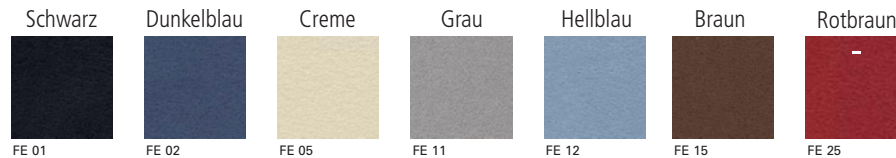

2

Duotec 98% Polyacryl 2% Lycra 535 g/lfm	Schwarz meliert	Blau	Rot	Grau	Blau	Grün gemustert	Schwarz	Blau gemustert	Schwarz gemustert	Hellgrau gemustert		
	6801 (9801)	6802 (9802)	6803 (9803)	6811 (9811)	6812	6814	6821	6822	6831	6841		
Lucia 100% Polyester 400 g/lfm	Schwarz	Dunkelgrau	Hellgrau	Rot	Eisblau	Apfelgrün	Dunkelrot	Hellrot	Grau/Blau	Bordeaux	Mittelblau	Dunkelgrün
	5800	5801	5802	5807	5808	5809	5815	5816	6015	6040	6062	6068
King 100% Trevira CS 360 g/lfm <small>TEXTILES VERTRAUEN Schiedsgerichtliche Verfahren nach DIN-EN Standard 100</small>	Schwarz	Blau	Rot	Grün	Beige	Anthrazit	Dunkelblau	Beige meliert	Grau			
	KI 01	KI 02	KI 03	KI 04	KI 05	KI 11	KI 12	KI 15	KI 21			
Globe 100% Polyester 675 g/lfm <small>TEXTILES VERTRAUEN Schiedsgerichtliche Verfahren nach DIN-EN Standard 100</small>	Schwarz	Dunkelblau	Rot	Braun	Weiss	Grau						
	GL 01	GL 02	GL 03	GL 05	GL 07	GL 11						

Genius
50% Polyamid
33% Schurwolle
10% Visil
7% Viskose
610 g/lfm

Stamskin Top
Geprägter Kunststoff
1100 g/lfm

Aquarius
100% Schurwolle
520 g/lfm

Palco
100% Trevira CS
430 g/lfm

Feel
79% Polyester
21% Baumwolle
410 g/lfm

6

Rind-Nappa- leder	Schwarz	Dunkelblau	Grau
	781	782	786

7

Leder- Exclusiv	Schwarz	Grau	Blau	Rot	Braun	Weiss	Orange
	1751	1771	1772	1773	1775	1777	1783

8

Leder Premium	Schwarz	Orange	Oliv	Braun	weitere Farben auf Anfrage . . .
	LP 01	LP 03	LP 04	LP 05	