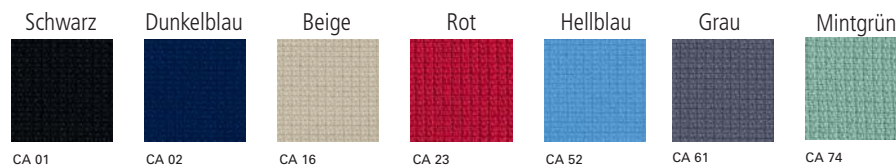

Kvadrat Cava
90% Schurwolle,
Kammgarn
10% Nylon
460 g/lfm